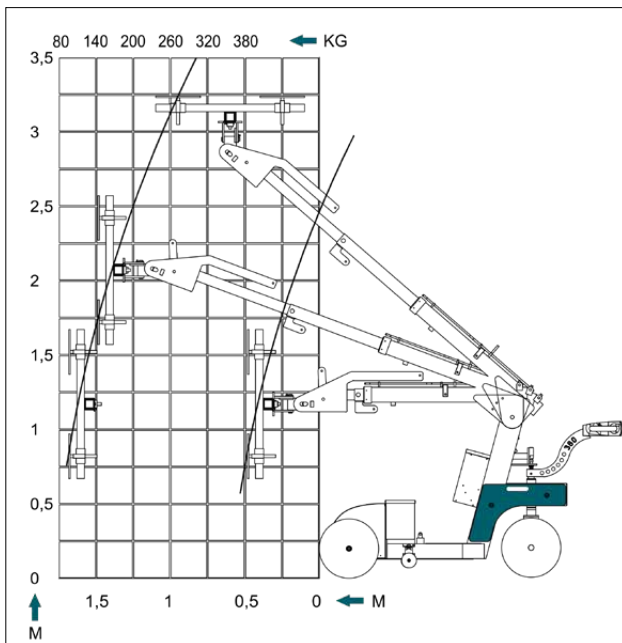

TRAGLASTEN

Highlifter